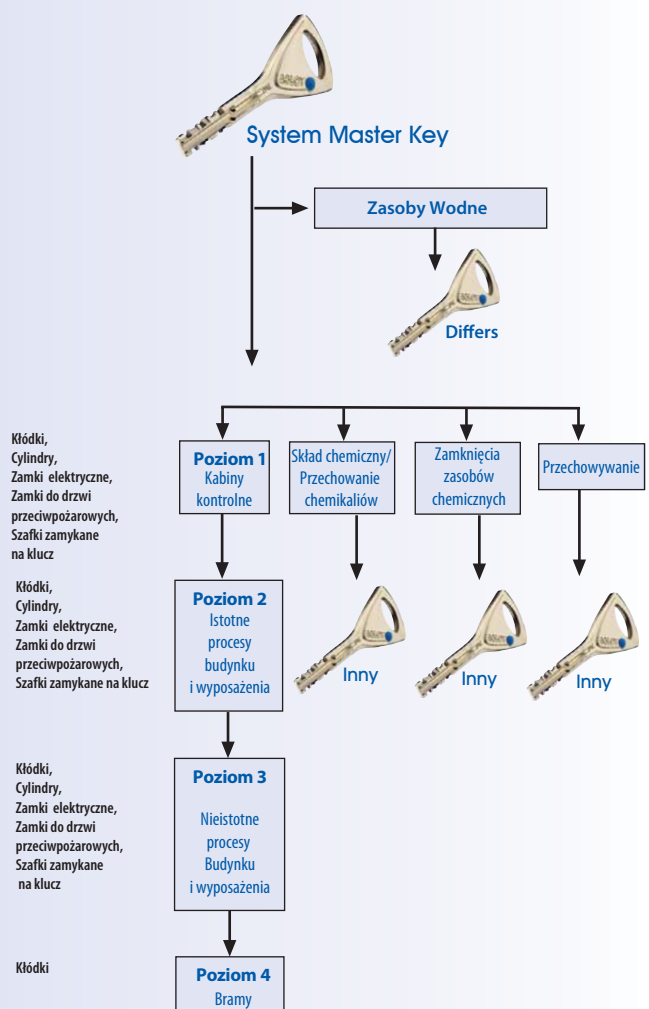

DLACZEGO ABLOY® W BRANŻY WODOCIĄGOWEJ

1. Firma **ABLOY®** oferuje najbardziej pożądane w tej dziedzinie produkty o najwyższym poziomie bezpieczeństwa oraz klucze chronione patentami z możliwością zastrzeżenia profilu.
   - Produkty i mechanizmy firmy **ABLOY®** są solidnej konstrukcji, a także posiadają wysoki stopień odporności na niekorzystne działanie czynników pogodowych oraz zanieczyszczenia środowiska.
   - Zamknięcia sygnowane znakiem **ABLOY®** wychodzą na przeciw rosnącemu zapotrzebowaniu na fizyczną ochronę. Możemy ją uzyskać przez podwyższone standardy mechanizmów zamykających, które mają chronić przed groźbą kradzieży, wandalizmu oraz terroryzmu.
2. Dzięki zrozumieniu potrzeb gospodarki wodnej firma **ABLOY®** wypracowała dla tej branży powszechnie uznawane mechanizmy klódek oraz systemy kontroli kluczy.

Zapewniamy połączenie wysokich standardów obsługi klienta i dogłębnego zrozumienia potrzeb branży gospodarki wodnej

- Oferta produktów firmy **ABLOY®** obejmuje pełen asortyment klódek, cylindrów, zamków przemysłowych oraz elektrycznych mechanizmów zamykających. Wszystkie te urządzenia mogą być obsługiwane przez bezpieczny system Master Key. Został on zaprojektowany, aby sprostać restrykcyjnym wymogom użytkownika końcowego.

System Master Key