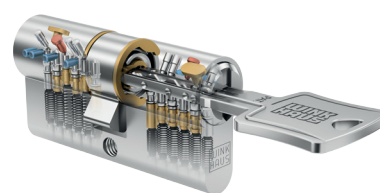

Technologia Winkhaus

Niezawodny system zamknięć dla Twojego domu

keyOne X-pert

Standard dla różnych zastosowań

Korzystna cenowo wkładka w wielu wersjach do każdego rodzaju drzwi i pomieszczeń.

keyTec RPE

Inteligentna technologia i design

Najlepiej sprawdza się w domach jednorodzinnych, małych firmach, sklepach.

keyTec N-tra

Symetryczny klucz dla większego komfortu

Idealne rozwiązanie dla domów, mieszkań i apartamentów, a także sklepów i niedużych firm.

keyOne X-pert

keyTec RPE

keyTec N-tra

Zastosowanie	keyOne X-pert	keyTec RPE	keyTec N-tra
Wkładka pojedyncza	✓	✓	✓
Ujednolicenie pod jeden klucz	✓	✓	✓
System master key		✓	✓
Bezpieczeństwo			
Ochrona antyrozwierceniowa	✓	✓	✓
Zabezpieczenie antymanipulacyjne	✓	✓	✓
Ochrona przed kopiowaniem klucza		✓	✓
Karta bezpieczeństwa		✓	✓
Ochrona patentowa		do 2028	do 2029
Charakterystyka klucza			
Klucz symetryczny [płaski]			✓
Klucz nacinany	✓	✓	
Obsługa szyldów bezpiecznych	✓	✓	✓
Zgodność z normą			
DIN-18252	✓	✓	✓
EN-1303	✓	✓	✓
Odporność ogniowa	✓	✓	✓
Odporność na korozję	✓	✓	✓
Odporność na włamanie	✓*	✓	✓
Opcje dodatkowe			
Niezależne otwieranie wkładki	✓	✓	✓
Zębatka	✓	✓	✓
Wielokolorowe główki klucza		✓	