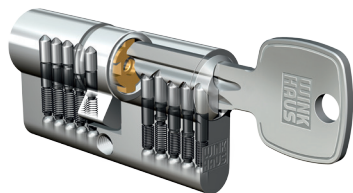

Technologia Winkhaus

Niezawodny system zamknięć dla Twojego domu

keyOne X-pert

Standard dla różnych zastosowań

Korzystna cenowo wkładka w wielu wersjach do każdego rodzaju drzwi i pomieszczeń.

keyTec RPE

Inteligentna technologia i design

Najlepiej sprawdza się w domach jednorodzinnych, małych firmach, sklepach.

keyTec N-tra

Symetryczny klucz dla większego komfortu

Idealne rozwiązanie dla domów, mieszkań i apartamentów, a także sklepów i niedużych firm.

keyOne X-pert

keyTec RPE

keyTec N-tra

Zastosowanie	keyOne X-pert	keyTec RPE	keyTec N-tra
Wkładka pojedyncza	✓	✓	✓
Ujednolicenie pod jeden klucz	✓	✓	✓
System master key		✓	✓
Bezpieczeństwo			
Ochrona antyrozwierceniowa	✓	✓	✓
Zabezpieczenie antymanipulacyjne	✓	✓	✓
Ochrona przed kopiowaniem klucza		✓	✓
Karta bezpieczeństwa		✓	✓
Ochrona patentowa		do 2028	do 2029
Charakterystyka klucza			
Klucz symetryczny [płaski]			✓
Klucz nacinany	✓	✓	
Obsługa szyldów bezpiecznych	✓	✓	✓
Zgodność z normą			
DIN-18252	✓	✓	✓
EN-1303	✓	✓	✓
Odporność ogniowa	✓	✓	✓
Odporność na korozję	✓	✓	✓
Odporność na włamanie	✓*	✓	✓
Opcje dodatkowe			
Niezależne otwieranie wkładki	✓	✓	✓
Zębatka	✓	✓	✓
Wielokolorowe główki klucza		✓	