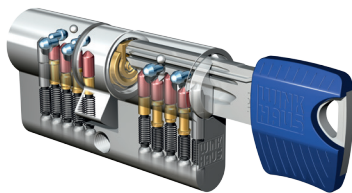

Technologia Winkhaus

Niezawodny system zamknięć dla Twojego domu

keyOne X-pert

Standard dla różnych zastosowań

Korzystna cenowo wkładka w wielu wersjach do każdego rodzaju drzwi i pomieszczeń.

keyTec RPE

Inteligentna technologia i design

Najlepiej sprawdza się w domach jednorodzinnych, małych firmach, sklepach.

keyTec N-tra

Symetryczny klucz dla większego komfortu

Idealne rozwiązanie dla domów, mieszkań i apartamentów, a także sklepów i niedużych firm.

keyOne X-pert

keyTec RPE

keyTec N-tra

Zastosowanie	keyOne X-pert	keyTec RPE	keyTec N-tra
Wkładka pojedyncza	✓	✓	✓
Ujednolicenie pod jeden klucz	✓	✓	✓
System master key		✓	✓
Bezpieczeństwo			
Ochrona antyrozwierceniowa	✓	✓	✓
Zabezpieczenie antymanipulacyjne	✓	✓	✓
Ochrona przed kopiowaniem klucza		✓	✓
Karta bezpieczeństwa		✓	✓
Ochrona patentowa		do 2028	do 2029
Charakterystyka klucza			
Klucz symetryczny [płaski]			✓
Klucz nacinany	✓	✓	
Obsługa szyldów bezpiecznych	✓	✓	✓
Zgodność z normą			
DIN-18252	✓	✓	✓
EN-1303	✓	✓	✓
Odporność ogniowa	✓	✓	✓
Odporność na korozję	✓	✓	✓
Odporność na włamanie	✓*	✓	✓
Opcje dodatkowe			
Niezależne otwieranie wkładki	✓	✓	✓
Zębatka	✓	✓	✓
Wielokolorowe główki klucza		✓	