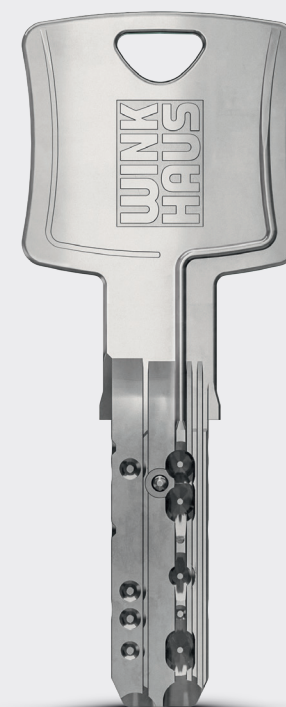

### Inteligentny i wygodny

Klucze symetryczne są z reguły wygodne w użytkowaniu. Jednak keyTec N-tra oferuje komfort szczególnie: ergonomiczny klucz z odpornego na ścieranie mosiądzu wysokoniklowego dobrze leży w dłoni. Zaokrąglona końcówka klucza chroni kieszeń spodni i torebkę. Kształt klucza i jego poziome ułożenie przy wkładaniu do wkładki powodują wyjątkową łatwość operowania kluczem.

## keyTec N-tra / N-tra+

Symetryczny klucz do Twojego domu

winkhaus.com

„Funkcja kontroli grubości klucza sprawia, że cały system jest bardziej bezpieczny”.

Sebastian Buschmann, dystrybutor systemów zabezpieczeń