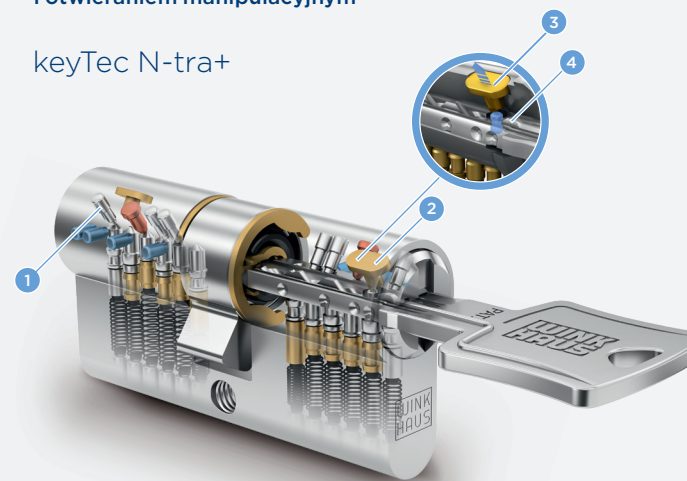

keyTec N-tra

- |                                       |                                       |                             |
|---------------------------------------|---------------------------------------|-----------------------------|
| 1 Zastawka blokująca boczna           | 3 Profil klucza odblokowujący wkładkę | 5 Przedłużona nasada klucza |
| 2 Zastawka sprawdzająca profil klucza | 4 Ergonomiczna główka klucza          | 6 6 zastawek blokujących    |

#### Wyróżniki N-tra

- + 6 masywnych zastawek sprężynowych i do 8 zastawek bocznych na 2 poziomach zamykania
- + Ochrona przed manipulacją dzięki funkcji kontroli grubości klucza
- + Nasada klucza o długości 13,5 mm dostosowana do nowoczesnych szyldów bezpiecznych
- + Do zamknięć pojedynczych oraz małych i średnich systemów master key

Seryjna ochrona przed  
rozwierceniem  
i otwieraniem manipulacyjnym

Do zamknięć pojedynczych  
i systemów master key

keyTec N-tra+

- |  |                          |                                 |
|--|--------------------------|---------------------------------|
| 1 Zastawka blokująca górnego poziomu zamykania | 2 Jednostka sprawdzająca | 3 Zabezpieczenie AZE-Protection |
| 4 Dodatkowy element w kluczu                   |                          |                                 |

#### Dodatkowe wyróżniki N-tra+

- + 6 masywnych zastawek sprężynowych i do 14 zastawek bocznych na 3 poziomach zamykania
- + Techniczne zabezpieczenie przed kopiowaniem
- + Optymalna ochrona dzięki dodatkowej opatentowanej jednostce sprawdzającej AZE-Protection
- + Kombinacja wielu zapadek i różnych poziomów zamykania podwyższa odporność na sforsowanie zabezpieczeń
- + Do zamknięć pojedynczych oraz średnich i dużych systemów master key