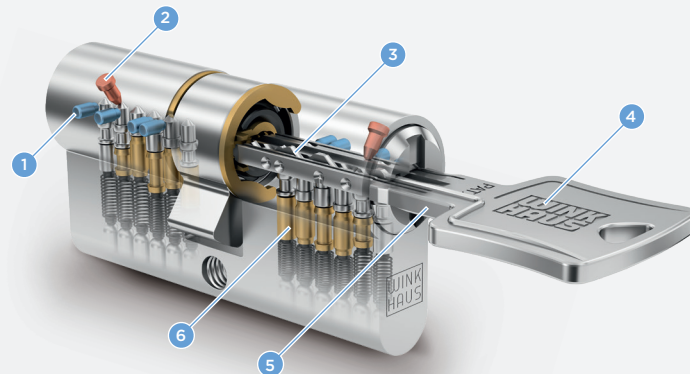

keyTec N-tra+ posiada dodatkowe zabezpieczenie Winkhaus AZE-Protection.

System rozwija się  
wraz z Twoimi potrzebami

DIN/EN

Wyprodukowano  
zgodnie z normami  
EN 1303 i DIN 18252

Made in  
Germany

Długoletnia  
ochrona  
patentowa

keyTec N-tra

- |                                       |                                       |                             |
|---------------------------------------|---------------------------------------|-----------------------------|
| 1 Zastawka blokująca boczna           | 3 Profil klucza odblokowujący wkładkę | 5 Przedłużona nasada klucza |
| 2 Zastawka sprawdzająca profil klucza | 4 Ergonomiczna główka klucza          | 6 6 zastawek blokujących    |

#### Wyróżniki N-tra

- + 6 masywnych zastawek sprężynowych i do 8 zastawek bocznych na 2 poziomach zamykania
- + Ochrona przed manipulacją dzięki funkcji kontroli grubości klucza
- + Nasada klucza o długości 13,5 mm dostosowana do nowoczesnych szyldów bezpiecznych
- + Do zamknięć pojedynczych oraz małych i średnich systemów master key