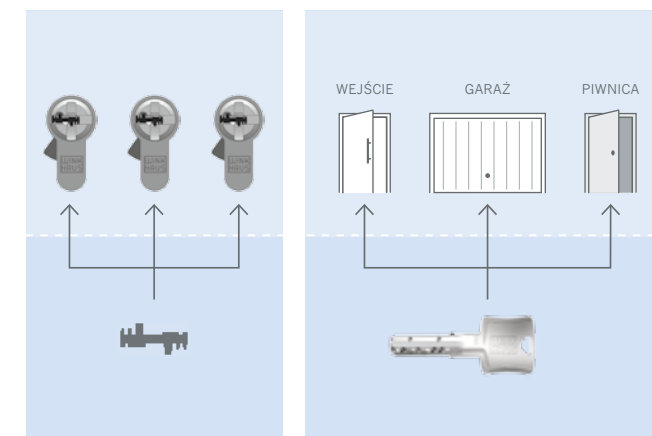

Inteligentne detale

- + kształt klucza zoptymalizowany pod względem odporności na ścieranie
- + nowoczesny design klucza
- + zaokrąglone krawędzie klucza nie uszkadzają kieszeni ani torebki
- + poziome ułożenie klucza zwiększa komfort użytkowania

W systemie wkładek identycznie kodowanych wszystkie drzwi otwiera jeden klucz – tu na przykładzie domu jednorodzinnego: