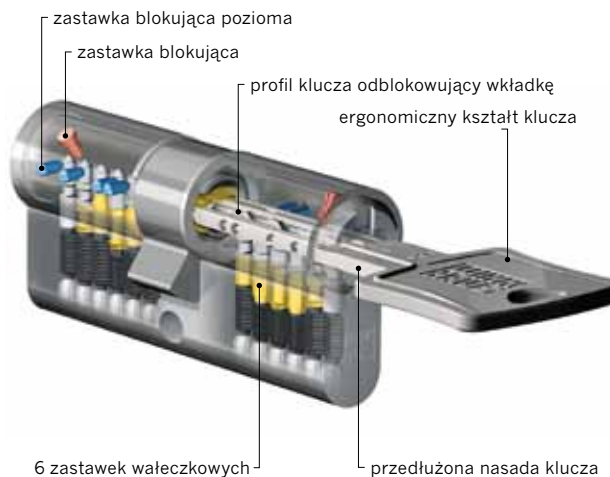

Always precise **WINK
HAUS**

keyTec N-tra

Symetryczny klucz
dla większego komfortu

keyTec N-tra

Bezpieczna i komfortowa

Wszelstronność zabezpieczeń

keyTec N-tra to optymalny system zamknięć dla domów i mieszkań. Wkładka posiada w standardzie zabezpieczenie przed rozwieraniem oraz ochronę przed otwieraniem manipulacyjnym. Domówienie dodatkowych kluczy jest możliwe wyłącznie po przedłożeniu karty bezpieczeństwa. Wkładka **keyTec N-tra** to sprawdzona jakość i gwarancja, że została wyprodukowana w Niemczech z poszanowaniem środowiska naturalnego.

Komfort, który nie ma sobie równych

Możliwość używania jednego klucza do wszystkich drzwi w połączeniu z wysokiej klasy technologią czyni korzystanie z wkładek **keyTec N-tra** dziecinnie łatwym. Niezależnie od tego, jak obrócimy klucz, zawsze będzie on pasował do wkładki.

System ten można z powodzeniem zastosować w domach jednorodzinnych, sklepach i niedużych firmach.

Idealna do domów i małych obiektów

Zaawansowane rozwiązania techniczne

- + 6 zastawek wałeczkowych po każdej stronie
- + dodatkowe bezsprężynowe zastawki blokujące poziome
- + ochrona przed rozwieraniem (specjalne trzpienie)
- + zabezpieczenie przed otwieraniem manipulacyjnym
- + wiele zastawek i różne płaszczyzny zamykania utrudniają skopiowanie klucza
- + przedłużona nasada klucza (13,5 mm) ułatwia użytkowanie szyldów bezpiecznych
- + ochrona patentowa do 2029 roku
- + zgodna z DIN 18252 i DIN EN 1303