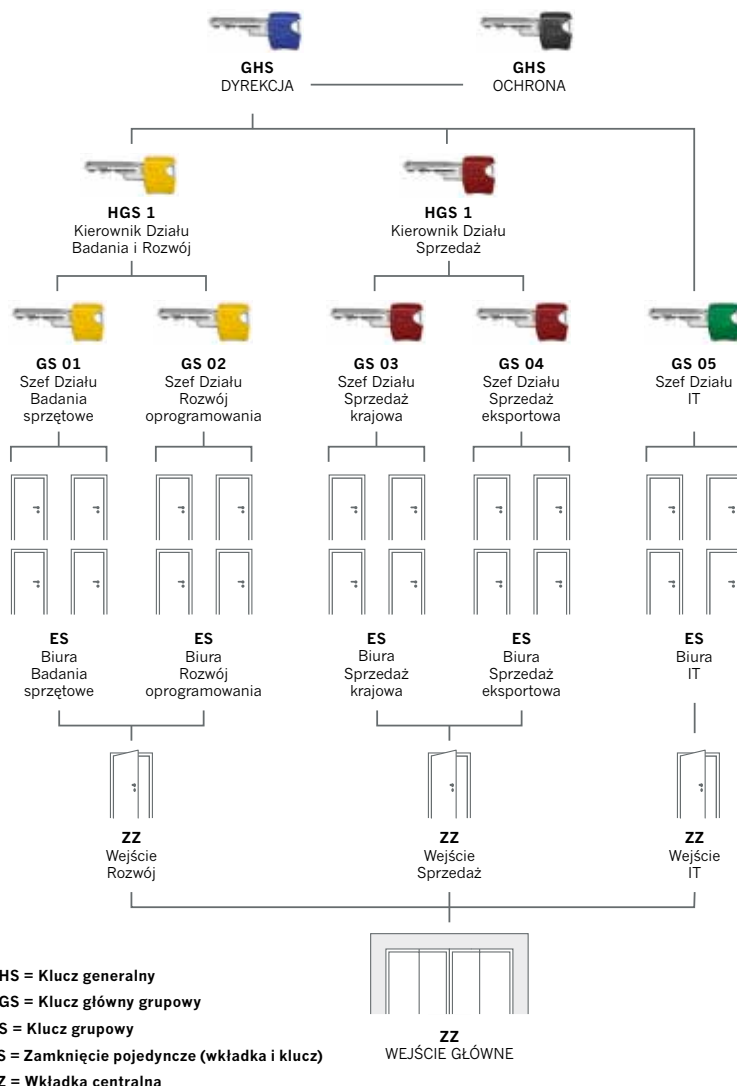

Kiedy duży nie wystarcza

Gdy przedsiębiorstwo się rozrasta – system rośnie wraz z nim

keyTec RAP to system dla dużych organizacji. Przedsiębiorstwa rozrastają się, rozbudowują swoje strefy produkcyjne oraz administrację - a jednocześnie rosną wymagania dotyczące kontroli dostępu. Gdy powstają nowe budynki, hierarchie dostępowe zmieniają się – wymaga to możliwości swobodnego poszerzania systemu kontroli dostępu i system firmy Winkhaus takie możliwości posiada. System RAP+, wyposażony w dodatkowe 7 zastawek, multiplikuje ilość możliwych kombinacji, a co za tym idzie – nadaje się do jeszcze bardziej złożonych obiektów. Co istotne – przestawienie na nowy system odbywa się w toku normalnego funkcjonowania obiektu i może być dokonane w każdym momencie, bez względu na czas użytkowania poprzedniej wersji systemu. Winkhaus zapewnia w ten sposób bezpieczeństwo inwestycji.

keyTec RAP: dla dużych obiektów

keyTec RAP+: dla obiektów jeszcze większych

Dyrekcja

Dział BiR

Dział Sprzedaży

Dział IT

Ochrona

Każdy dział ma swój kolor

Kolorowe główki kluczy ułatwiają orientację w hierarchii dostępu. Pracownicy należący do jednej grupy dostępowej rozpoznają się wzajemnie i łatwo dostrzegają osoby nieupoważnione..

Nie podrobi tego nikt