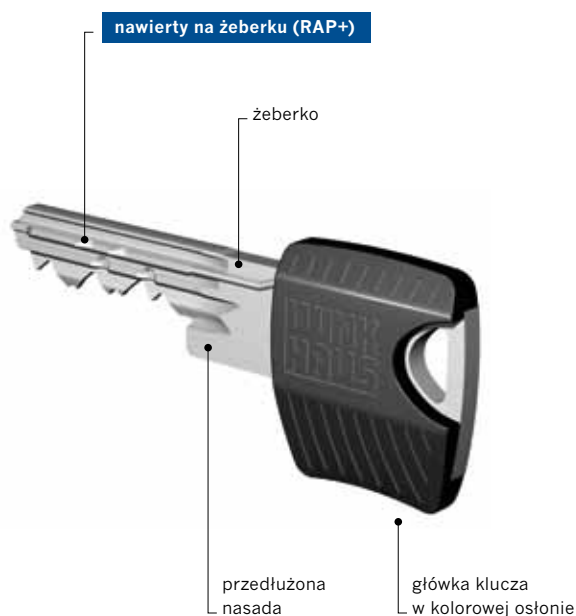

Kolorowe główki kluczy ułatwiają orientację w hierarchii dostępu. Pracownicy należący do jednej grupy dostępowej rozpoznają się wzajemnie i łatwo dostrzegają osoby nieupoważnione..

Nie podrobi tego nikt

Zabezpieczenie przed kopiowaniem klucza nowego typu

Tam, gdzie wielu ludzi o różnych uprawnieniach dostępowych codziennie się przemieszcza – w systemie pracy zmianowej, w poszczególnych działach administracji – potrzebna jest niezawodna ochrona przed kopiowaniem kluczy. Nowe zabezpieczenie przed kopiowaniem kluczy **RAP i RAP+** w formie specjalnej kulki blokującej mechanizm wkładki (protectBall) gwarantuje, że każde użycie nielegalnej kopii klucza zakończy się zablokowaniem wkładki.

Dzięki znacznie wydłużonej nasadzie klucza wkładki **keyTec RAP/RAP+** mogą być stosowane do drzwi wyposażonych w szyldy bezpieczne. Do tego dochodzą wyróżniki kluczy **RAP**: kształt zapewniający łatwe operowanie we wkładce oraz żeberko przebiegające wzdłuż pióra, które wraz z kulką blokującą stanowi wysokiej klasy zabezpieczenie przed użyciem nielegalnej kopii klucza. Zabezpieczenie przed otwieraniem manipulacyjnym w wersji standardowej wkładki dodatkowo utrudnia sforsowanie tego rozwiązania.