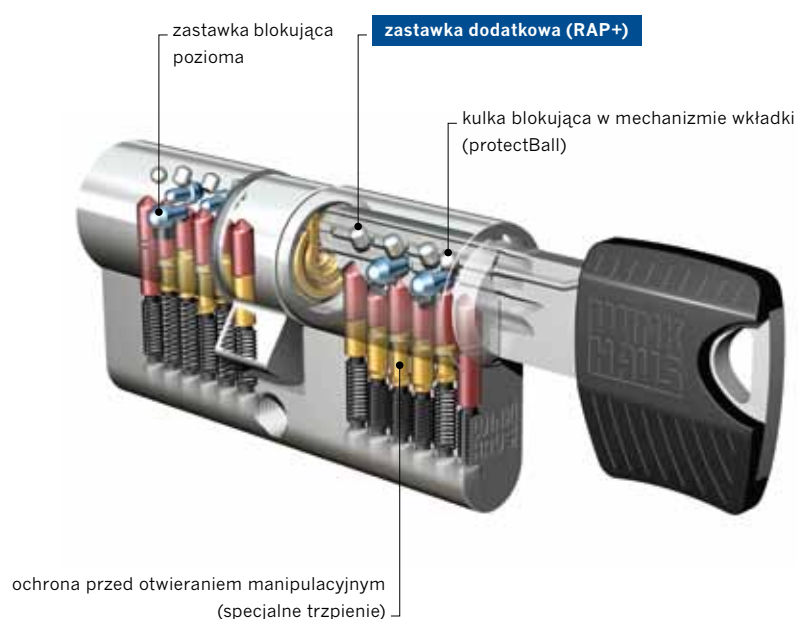

Dzięki znacznie wydłużonej nasadzie klucza wkładki **keyTec RAP/RAP+** mogą być stosowane do drzwi wyposażonych w szyldy bezpieczne. Do tego dochodzą wyróżniki kluczy **RAP**: kształt zapewniający łatwe operowanie we wkładce oraz żeberko przebiegające wzdłuż pióra, które wraz z kulką blokującą stanowi wysokiej klasy zabezpieczenie przed użyciem nielegalnej kopii klucza. Zabezpieczenie przed otwieraniem manipulacyjnym w wersji standardowej wkładki dodatkowo utrudnia sforsowanie tego rozwiązania.

Dla większej wygody

Kolor określa dostęp

Aby organizację dostępu w poszczególnych działach organizacji lub przedsiębiorstwa uczynić jeszcze bardziej intuicyjną, w systemie **keyTec RAP** używa się kluczy z główkami w kolorowych osłonach. Kolory oznaczają dostęp do poszczególnych działów lub stref obiektu, jak niebieski dla dyrekcji, czerwony dla działu dystrybucji itp. W przypadku zmian w hierarchii dostępu osłony mogą oczywiście zostać wymienione na nowe.

Widzimy różnicę

Aby uniknąć ryzyka dorobienia klucza przez osoby nieupoważnione, w systemie keyTec RAP została zastosowana ochrona przed kopiowaniem pod nazwą **protectBall**. Jest to dodatkowo zainstalowana w mechanizmie wkładki specjalna kulka blokująca, która bardzo dokładnie „sprawdza” klucz wsuwany do wkładki. Rozpoznaje nawet najmniejsze odchylenia od wzoru oryginalnego klucza i w razie niezgodności powoduje zablokowanie wkładki.