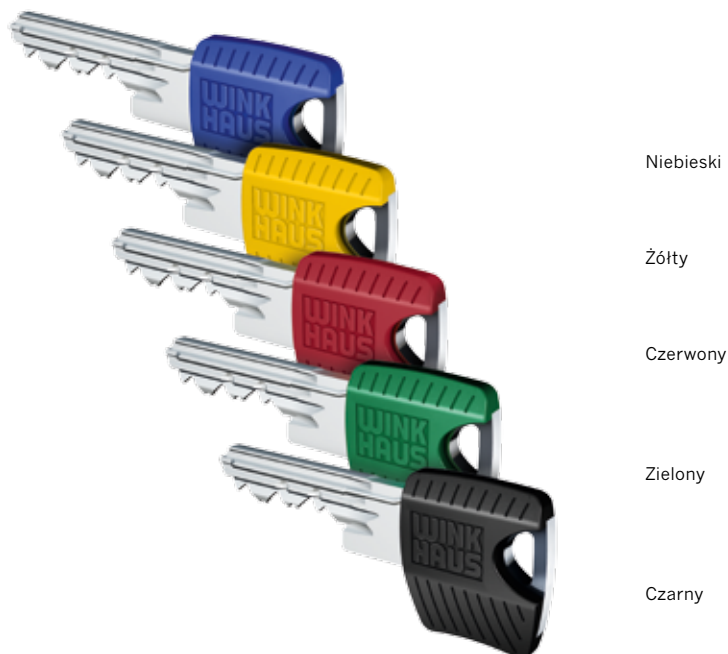

Kolorowe główki kluczy ułatwiają orientację w hierarchii dostępu. Pracownicy należący do jednej grupy dostępowej rozpoznają się wzajemnie i łatwo dostrzegają osoby nieupoważnione..

Nie podrobi tego nikt

Wkładki RAP i RAP+ posiadają certyfikaty VdS, DIN/EN, SKG oraz IMP i mogą być stosowane również w strefach wymagających specjalnej ochrony.

Zalety systemu RAP i RAP+ w pigułce

Więcej niż patent

Jeden klucz – wiele innowacji

Dzięki znacznie wydłużonej nasadzie klucza wkładki **keyTec RAP/RAP+** mogą być stosowane do drzwi wyposażonych w szyldy bezpieczne. Do tego dochodzą wyróżniki kluczy **RAP**: kształt zapewniający łatwe operowanie we wkładce oraz żeberko przebiegające wzdłuż pióra, które wraz z kulką blokującą stanowi wysokiej klasy zabezpieczenie przed użyciem nielegalnej kopii klucza. Zabezpieczenie przed otwieraniem manipulacyjnym w wersji standardowej wkładki dodatkowo utrudnia sforsowanie tego rozwiązania.

Dla większej wygody

Kolor określa dostęp

Aby organizację dostępu w poszczególnych działach organizacji lub przedsiębiorstwa uczynić jeszcze bardziej intuicyjną, w systemie **keyTec RAP** używa się kluczy z główkami w kolorowych osłonach. Kolory oznaczają dostęp do poszczególnych działów lub stref obiektu, jak niebieski dla dyrekcji, czerwony dla działu dystrybucji itp. W przypadku zmian w hierarchii dostępu osłony mogą oczywiście zostać wymienione na nowe.